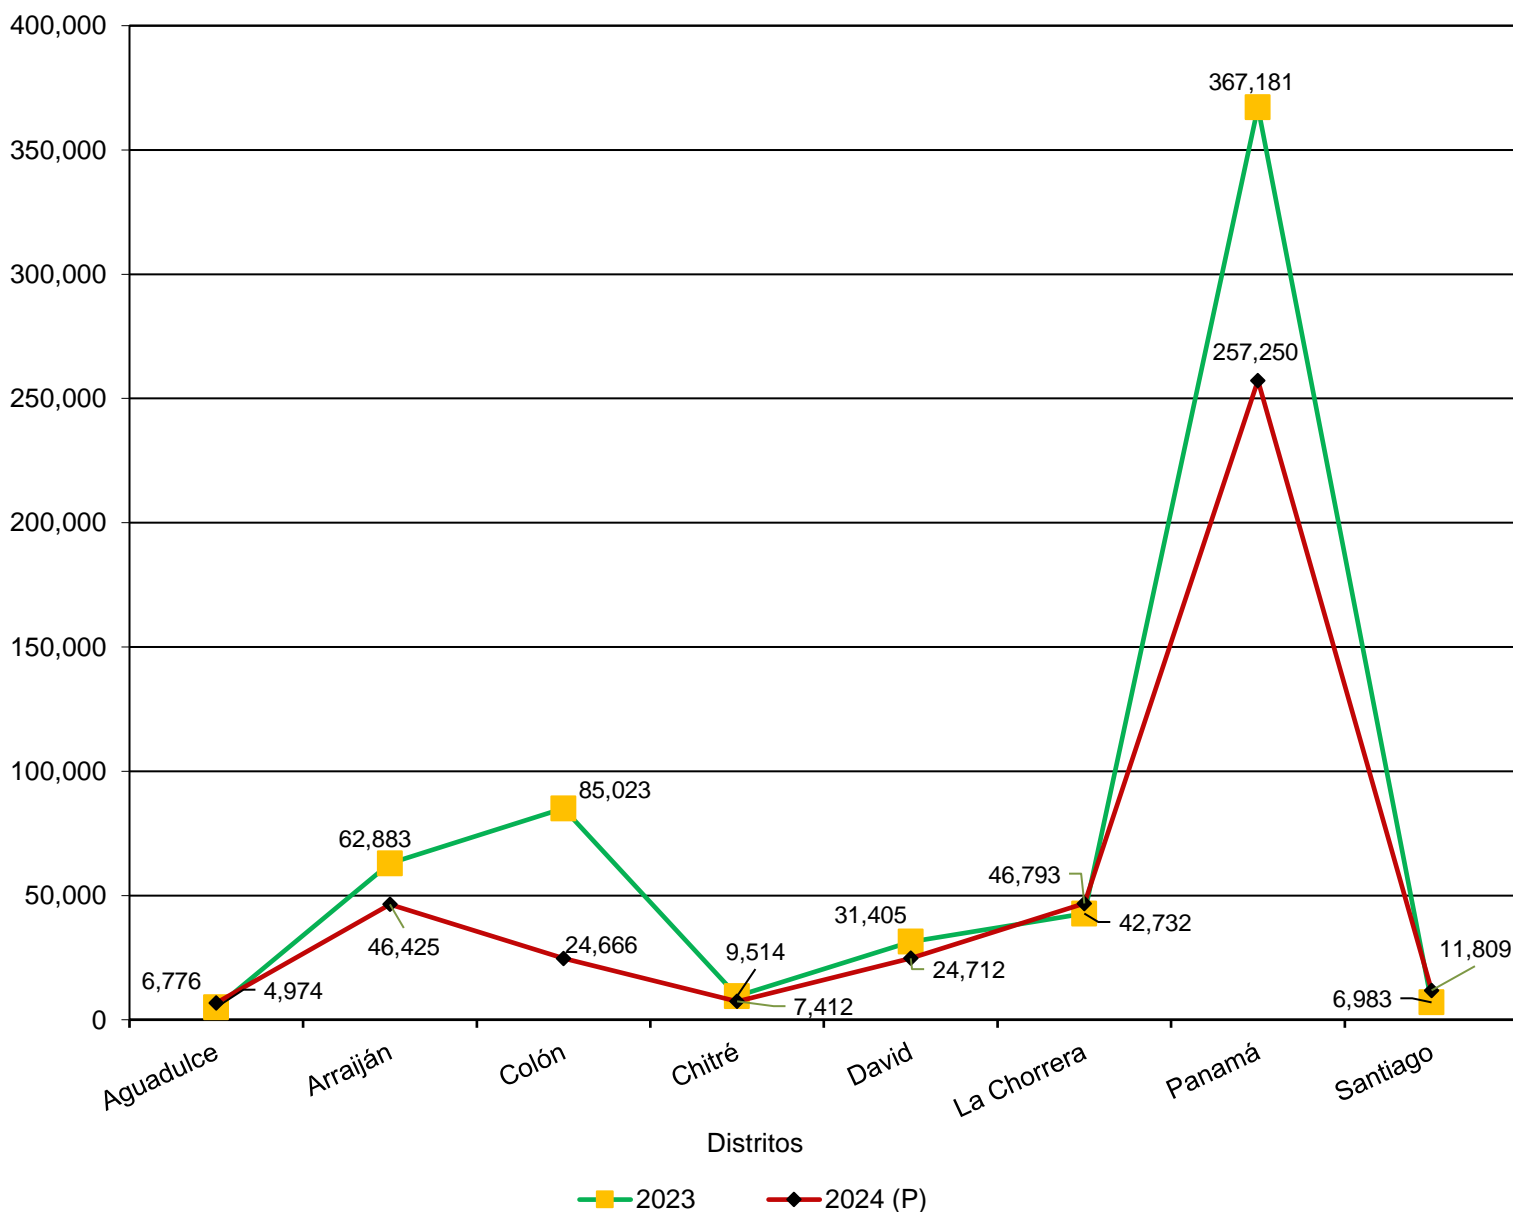

República de Panamá  
**CONTRALORÍA GENERAL DE LA REPÚBLICA**  
Instituto Nacional de Estadística y Censo

**VALOR DE LAS CONSTRUCCIONES, ADICIONES Y REPARACIONES  
PARTICULARES EN ALGUNOS DISTRITOS DE LA REPÚBLICA:  
ENERO A MAYO 2023-24**

Miles de balboas

(P) Cifras preliminares.

Fuente: Con base en los permisos de construcción concedidos por la Dirección de Obras y Construcciones del Municipio de Panamá y en las oficinas de Ingeniería Municipal de los distritos restantes.